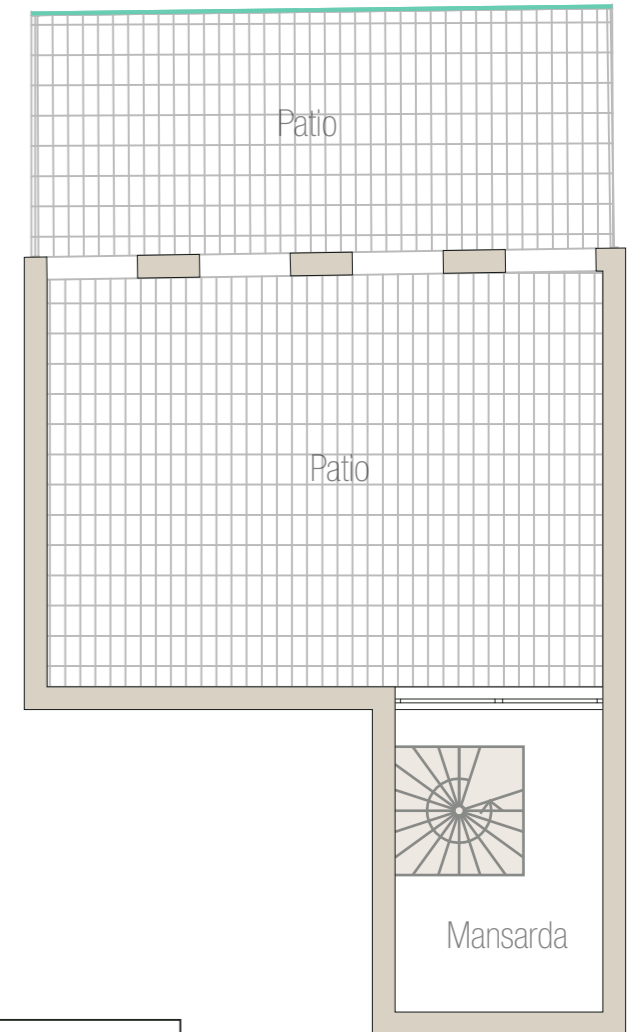

AMBASCIATORI
RESIDENTIAL

AMBASCIATORI
RESIDENTIAL

Mansarda

P10

A5

Piano P10
Appartamento A5
SLP 160,32 m²
Balcone/Terrazzo 21,17 m²
Balcone/Terrazzo 8,67 m²

P11

A5

Piano P11
Appartamento A5/P10
Mansarda 11,00 m²
Patio 65,63 m²