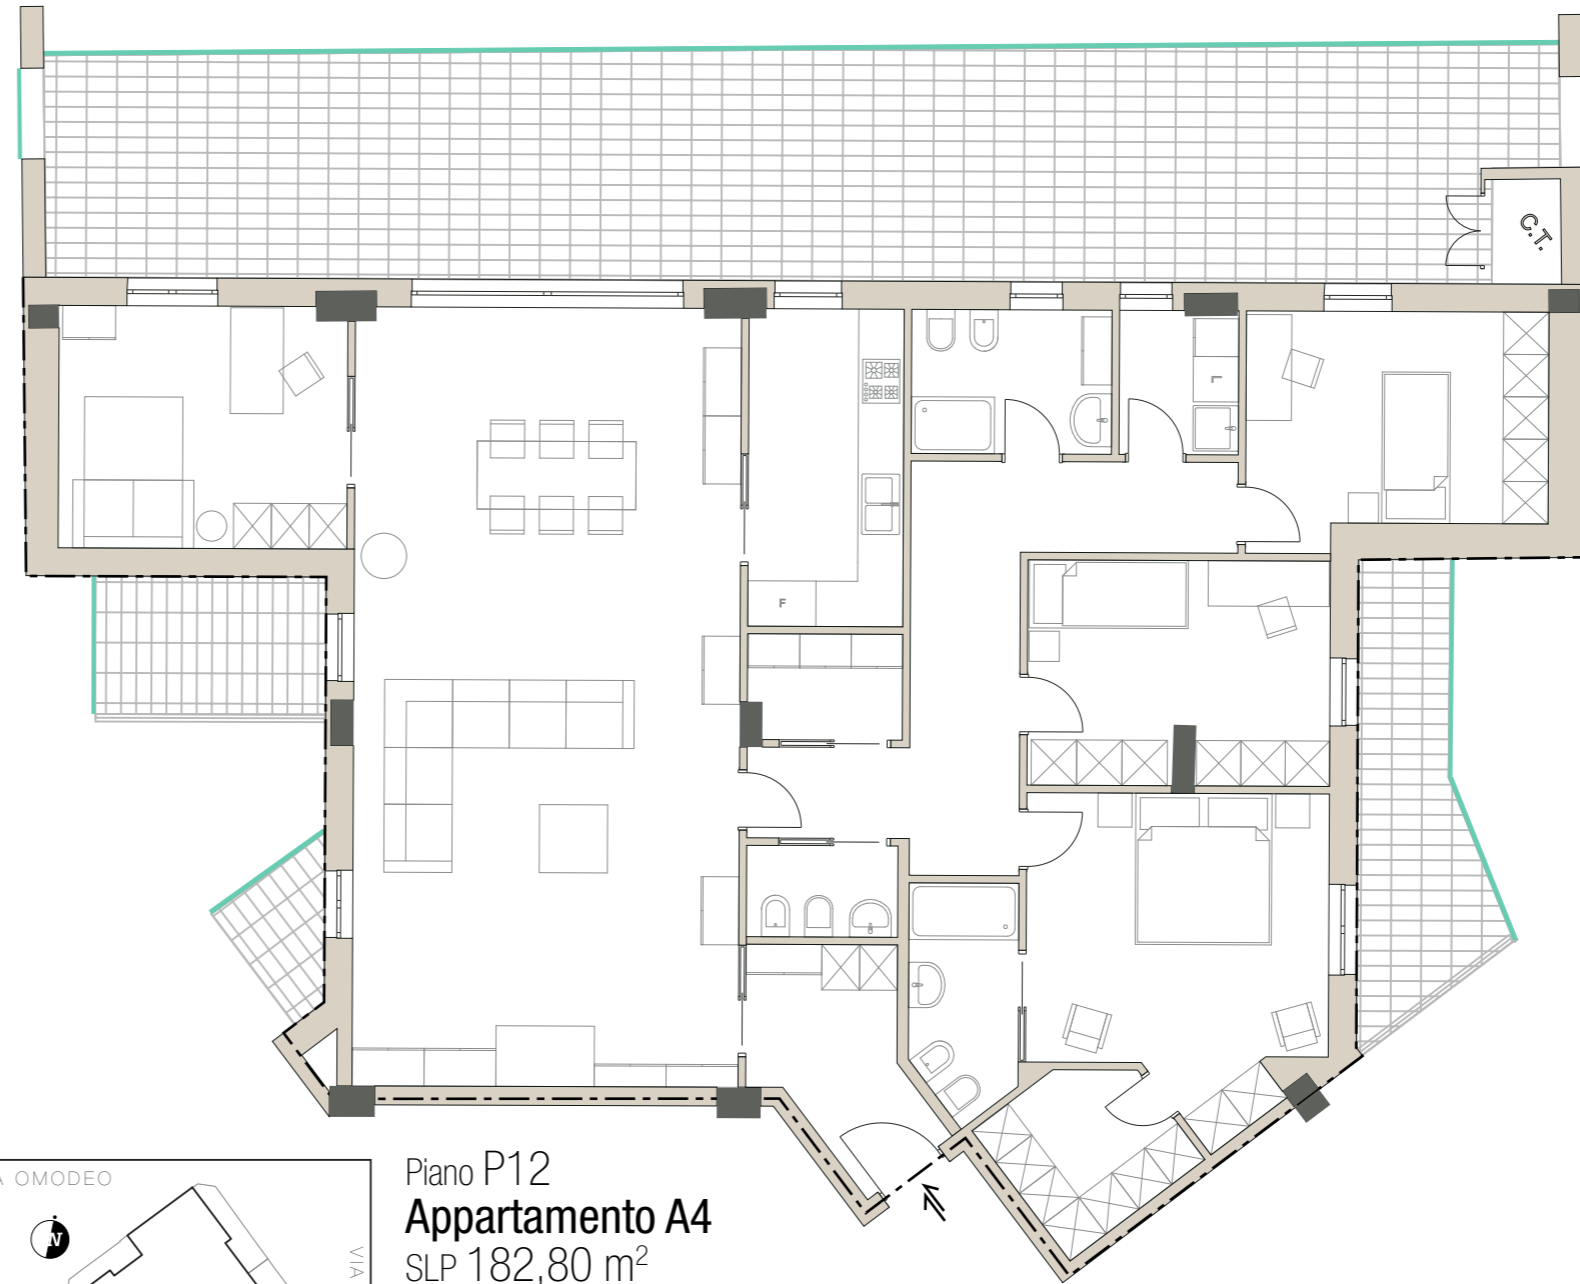

AMBASCIATORI
RESIDENTIAL

P12

A4

VIA SALVEMINI

Piano P12
Appartamento A4

SLP 182,80 m²

Terrazzo 62,44 m²

Balcone/Terrazzo 8,67 m²

Balcone/Terrazzo 5,56 m²

Balcone/Terrazzo 2,13 m²

scala 1:100