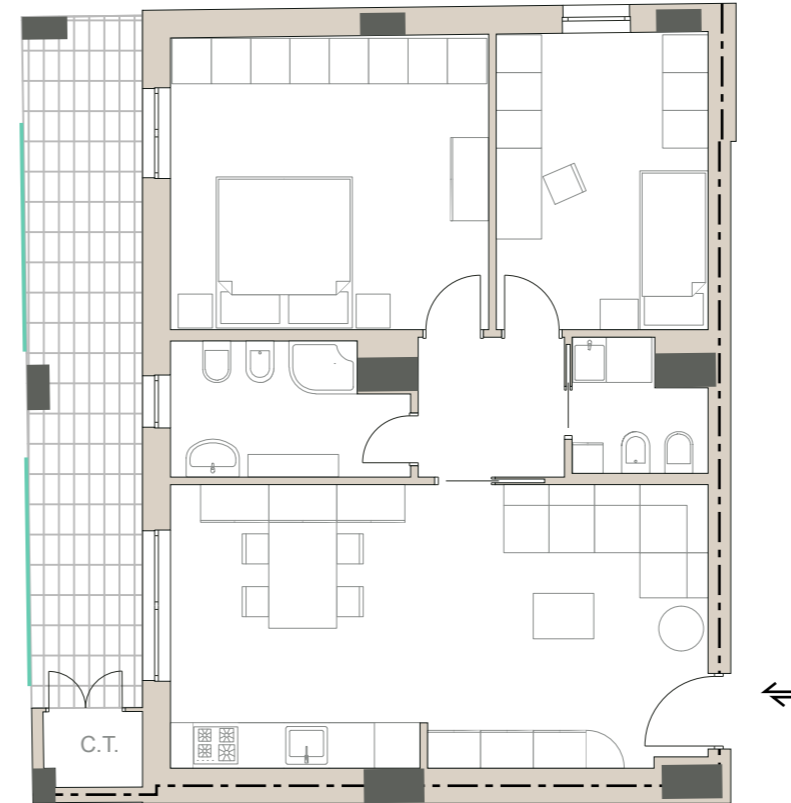

AMBASCIATORI
RESIDENTIAL

Pt

A6

VIA SALVEMINI

VIA OMODEO

VIA COLAJANNI

Piano Ptipo
Appartamento A6
SLP 79,18 m²
Balcone/Terrazzo 13,65 m²